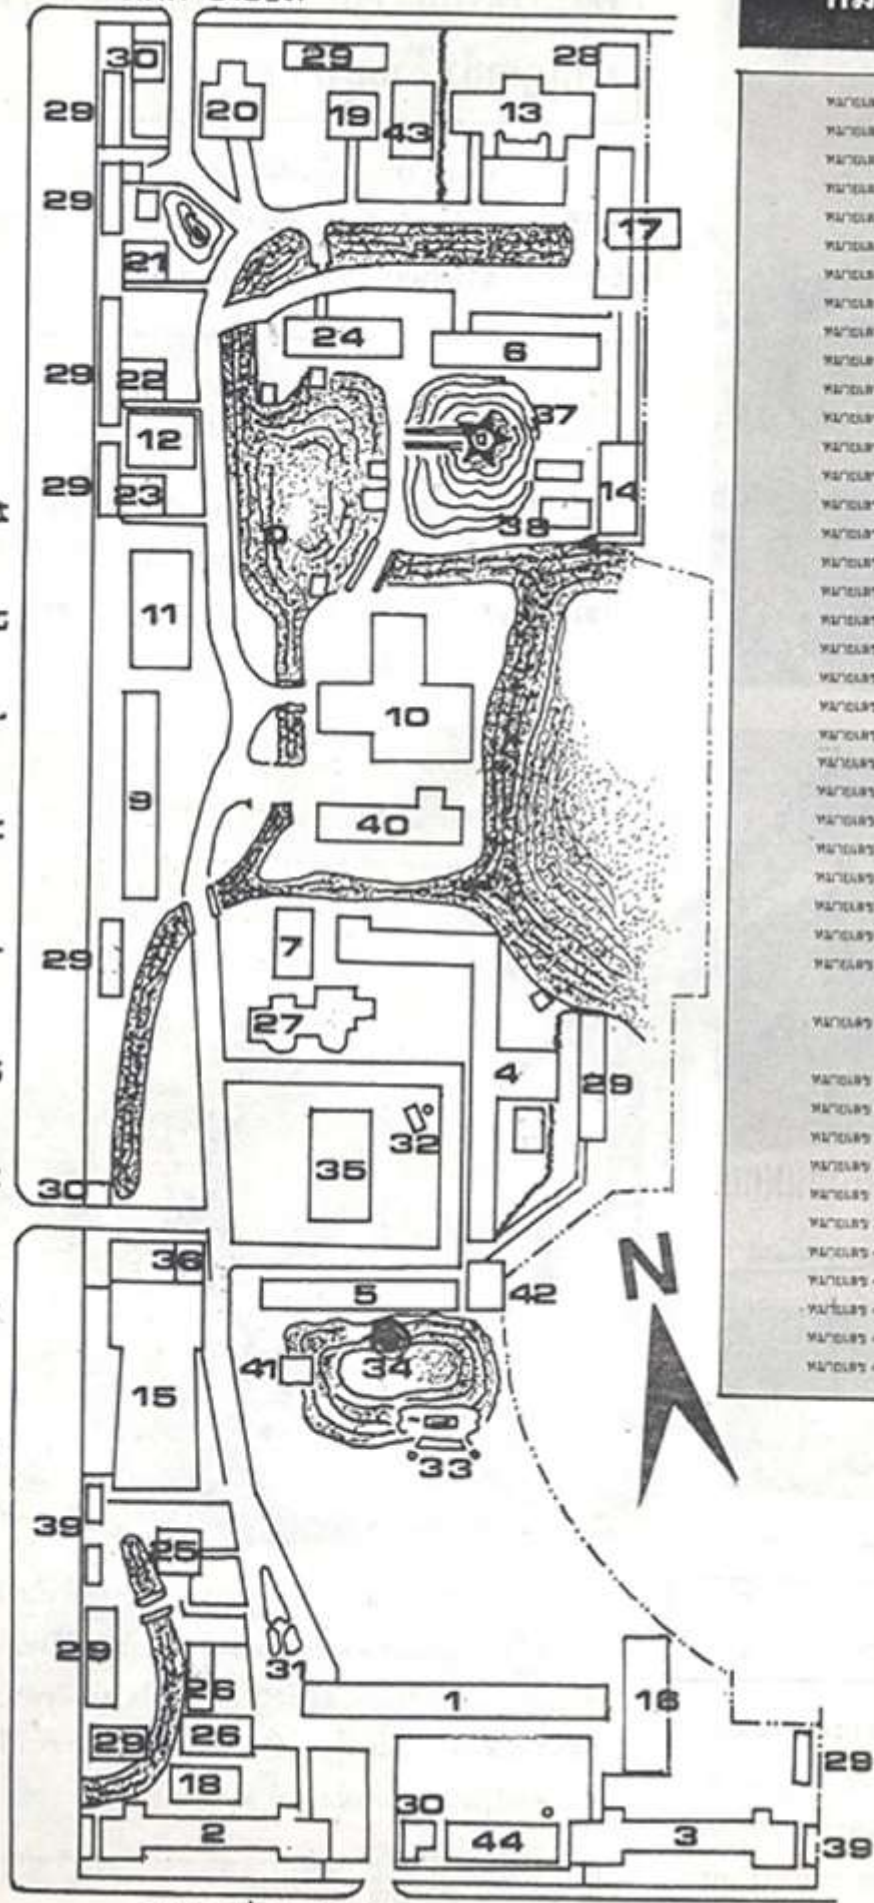

ถนน ราชวิถี

หมายเลขประจำแผนผัง

- หมายเลข 1 อาคารกรรณภรณ์ศิษย์
- หมายเลข 2 อาคารนิเวศวิทยา
- หมายเลข 3 อาคารประจวบฯ โสภณ
- หมายเลข 4 อาคารมาลีเนกการ
- หมายเลข 5 อาคารนิทรรศการศิลปศึกษา
- หมายเลข 6 อาคารสุวภัทธรนิเวศ
- หมายเลข 7 อาคารตึกสหกรณ์เกษตร
- หมายเลข 9 อาคารมหาวิทยาลัย
- หมายเลข 10 อาคารนิทรรศการบรรณารักษ์
- หมายเลข 11 อาคารรวมศึกษาศาสตร์
- หมายเลข 12 โรงเรียนเกษตรศาสตร์ศึกษา
- หมายเลข 12 อาคารสหกรณ์ศิลปศึกษา
- หมายเลข 14 อาคารเกษตรศาสตร์
- หมายเลข 15 อาคารหอประชุมสุนันทา
- หมายเลข 16 อาคารใหม่บริเวณสาธิต
- หมายเลข 17 อาคารแก้วฟ้า
- หมายเลข 18 ที่ทำการสโมสรนิสิตเกษตร
- หมายเลข 19 อาคารอำนวยการนิเทศ
- หมายเลข 20 อาคารอาหารศึกษา
- หมายเลข 21 อาคารสุวภัทธรนิเวศ
- หมายเลข 22 อาคารศิลปนิพนธ์
- หมายเลข 23 อาคารสหกรณ์ประมง
- หมายเลข 24 แก้วกฤษณ์นิเวศ
- หมายเลข 25 เรือนแก้วกฤษณ์
- หมายเลข 26 โรงรถ
- หมายเลข 27 อาคารสวนพฤกษศาสตร์
- หมายเลข 28 บ้านพักอาจารย์
- หมายเลข 29 บ้านพักนิสิตทางการ
- หมายเลข 30 ซุ้มยาม
- หมายเลข 31 เสาธง
- หมายเลข 32 พระราชานุสาวรีย์พระบาทสมเด็จพระมงกุฎเกล้าเจ้าอยู่หัว
- หมายเลข 33 พระราชานุสาวรีย์สมเด็จพระนางเจ้าสุนันทากุมารีรัตน์ พระบรมราชเทวี
- หมายเลข 34 สโมสรแก้วฟ้า (สโมสรในต่างประเทศ)
- หมายเลข 35 สนามบาสเกตบอล
- หมายเลข 36 สหกรณ์วิทยาสุนันทา
- หมายเลข 37 ปราสาทสมเด็จพระ
- หมายเลข 38 เทคโนโลยีการอาหาร
- หมายเลข 39 สุรา
- หมายเลข 40 อาคารสหนิเวศ
- หมายเลข 41 หอประชุมรูป
- หมายเลข 42 อาคารใหม่บริเวณสาธิต
- หมายเลข 43 อาคารสหกรณ์
- หมายเลข 44 สหกรณ์

ถนน อุททองนอก